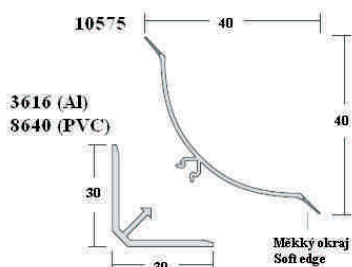

Rohové lišty - komplet
CORNER PROFILES

ČÍSLO / NUMBER:	105 76 + 109 47
MATERIÁL / MATERIAL:	PVC / PVC
BARVA / COLOUR:	RAL 9010
DÉLKA / LENGTH:	4 m
ŠÍŘKA / WIDTH:	30 mm
CENA do / PRICE UP TO 100 m:	
CENA nad / PRICE OVER 100 m:	

Rohové lišty
CORNER PROFILES

ČÍSLO / NUMBER:	105 75	8640	3616
MATERIÁL / MATERIAL:	PVC	PVC*	Al
BARVA / COLOUR:	RAL 9010	šedá	hliníková
DÉLKA / LENGTH:	4 m	4 m	4 m
ŠÍŘKA / WIDTH:	40 mm	30 mm	30 mm
CENA do / PRICE UP TO 100 m:			
CENA nad / PRICE OVER 100 m:			

Rohové lišty
CORNER PROFILES

ČÍSLO / NUMBER:	3615	8640	3616
MATERIÁL / MATERIAL:	PVC	PVC*	Al
BARVA / COLOUR:	RAL 9010	šedá	hliníková
DÉLKA / LENGTH:	4 m	4 m	4 m
ŠÍŘKA / WIDTH:	60 mm	30 mm	30 mm
CENA do / PRICE UP TO 100 m:			
CENA nad / PRICE OVER 100 m:			

Rohové lišty
CORNER PROFILES

ČÍSLO / NUMBER:	10577	10949
MATERIÁL / MATERIAL:	PVC	Al
BARVA / COLOUR:	RAL 9010	hliníková
DÉLKA / LENGTH:	4 m	4 m
ŠÍŘKA / WIDTH:	75 mm	50 mm
CENA do / PRICE UP TO 100 m:		
CENA nad / PRICE OVER 100 m:		