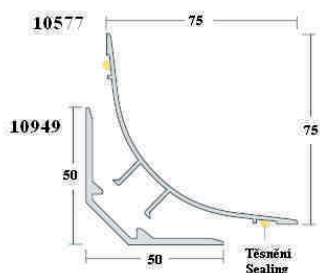

Rohové lišty
CORNER PROFILES

ČÍSLO / NUMBER:	105 75	8640	3616
MATERIÁL / MATERIAL:	PVC	PVC*	Al
BARVA / COLOUR:	RAL 9010	šedá	hliníková
DÉLKA / LENGTH:	4 m	4 m	4 m
ŠÍŘKA / WIDTH:	40 mm	30 mm	30 mm
CENA do / PRICE UP TO 100 m:			
CENA nad / PRICE OVER 100 m:			

Rohové lišty
CORNER PROFILES

ČÍSLO / NUMBER:	3615	8640	3616
MATERIÁL / MATERIAL:	PVC	PVC*	Al
BARVA / COLOUR:	RAL 9010	šedá	hliníková
DÉLKA / LENGTH:	4 m	4 m	4 m
ŠÍŘKA / WIDTH:	60 mm	30 mm	30 mm
CENA do / PRICE UP TO 100 m:			
CENA nad / PRICE OVER 100 m:			

* PVC lišta 8640 není brána jako nosný prvek.

Roh PVC k rohové liště, vnitřní
PVC CORNER TO INNER PROFILE

ČÍSLO / NUMBER:	10578
MATERIÁL / MATERIAL:	PVC
BARVA / COLOUR:	RAL 9010
BALENO / PACKING:	25 ks / sáček / bag
CENA do / PRICE UP TO 10 ks:	
CENA nad / PRICE OVER 10 ks:	

Rohové lišty
CORNER PROFILES

ČÍSLO / NUMBER:	10577	10949
MATERIÁL / MATERIAL:	PVC	Al
BARVA / COLOUR:	RAL 9010	hliníková
DÉLKA / LENGTH:	4 m	4 m
ŠÍŘKA / WIDTH:	75 mm	50 mm
CENA do / PRICE UP TO 100 m:		
CENA nad / PRICE OVER 100 m:		