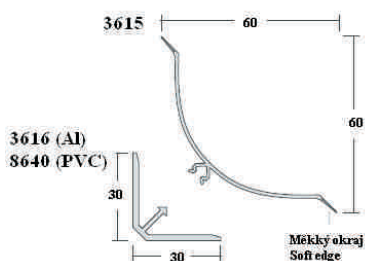

Rohové lišty - komplet
CORNER PROFILES

ČÍSLO / NUMBER:	105 76 + 109 47
MATERIÁL / MATERIAL:	PVC / PVC
BARVA / COLOUR:	RAL 9010
DÉLKA / LENGTH:	4 m
ŠÍŘKA / WIDTH:	30 mm
CENA do / PRICE UP TO 100 m:	
CENA nad / PRICE OVER 100 m:	

Rohové lišty
CORNER PROFILES

ČÍSLO / NUMBER:	105 75	8640	3616
MATERIÁL / MATERIAL:	PVC	PVC*	Al
BARVA / COLOUR:	RAL 9010	šedá	hliníková
DÉLKA / LENGTH:	4 m	4 m	4 m
ŠÍŘKA / WIDTH:	40 mm	30 mm	30 mm
CENA do / PRICE UP TO 100 m:			
CENA nad / PRICE OVER 100 m:			

Rohové lišty
CORNER PROFILES

ČÍSLO / NUMBER:	3615	8640	3616
MATERIÁL / MATERIAL:	PVC	PVC*	Al
BARVA / COLOUR:	RAL 9010	šedá	hliníková
DÉLKA / LENGTH:	4 m	4 m	4 m
ŠÍŘKA / WIDTH:	60 mm	30 mm	30 mm
CENA do / PRICE UP TO 100 m:			
CENA nad / PRICE OVER 100 m:			

Rohové lišty
CORNER PROFILES

ČÍSLO / NUMBER:	10577	10949
MATERIÁL / MATERIAL:	PVC	Al
BARVA / COLOUR:	RAL 9010	hliníková
DÉLKA / LENGTH:	4 m	4 m
ŠÍŘKA / WIDTH:	75 mm	50 mm
CENA do / PRICE UP TO 100 m:		
CENA nad / PRICE OVER 100 m:		