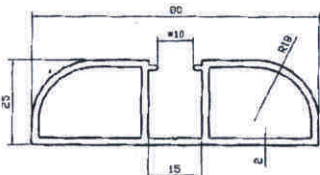

Protinarážecí hrana
ANTI-IMPACT EDGE

PROTECTING PROFILE