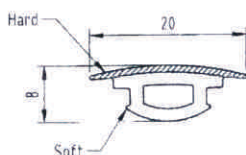

**BARVNÉ PŘEDVEDENÍ NA OBJEDNÁVKU**  
COLOURFUL DESIGN PER ORDER

**Protinarážecí hrana**  
ANTI-IMPACT EDGE

PROTECTING PROFILE

ČÍSLO / NUMBER:

**10515**

MATERIÁL / MATERIAL:  
BARVA / COLOUR:  
DÉLKA / LENGTH:  
BALENO / PACKING:  
CENA do / PRICE UP TO 100 m:  
CENA nad / PRICE OVER 100 m:

tvrdé PVC / hard PVC  
viz. barvy 1 / see. color #1  
4 000 mm  
6 ks / box

**Barvný pásek k narážecí hraně**  
COLOUR BAND TO IMPACT EDGE

SCREW COVER PROFILE

ČÍSLO / NUMBER:

**10516**

MATERIÁL / MATERIAL:  
BARVA / COLOUR:  
DÉLKA / LENGTH:  
BALENO / PACKING:  
CENA do / PRICE UP TO 100 m:  
CENA nad / PRICE OVER 100 m: