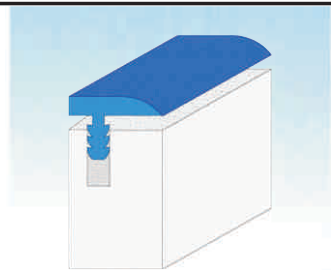

CORNER CAP

Protinárazníková hrana s barevným hříbkem, 70 mm - EXTRA ODOLNÁ
ANTI-IMPACT EDGE WITH COLOUR CONVEX-TOOL EXTRA RESISTANT

ČÍSLO / NUMBER:

14227 14228

MATERIÁL / MATERIAL: (15 mm)
BARVA / COLOUR:
CENA do / PRICE UP TO 100 m:
CENA nad / PRICE OVER 100 m:

PE PP
bílá RAL 9010

ČÍSLO / NUMBER:

14229

MATERIÁL / MATERIAL: (15 mm)
BARVA / COLOUR:
CENA do / PRICE UP TO 100 m:
CENA nad / PRICE OVER 100 m:

PP, vytlačovaný, lehčený
bílá RAL 9010

CENY PLATNÉ OD 2007/05/S. PRÁVO NA ZMĚNY VYHRÁŽENO.
PRICE VALID FROM 2007/05/S. RIGHT TO CHANGES RESERVED