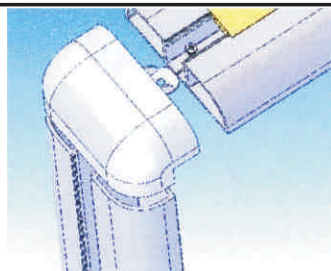

NYLON  
viz. barvy 1 / see. color #1  
25 ks / sáček / bag  
50 ks sáčků / box

**Rohový kus k narážecí hraně**  
CORNER PIECE TO IMPACT EDGE

CORNER CAP

ČÍSLO / NUMBER:

**10518**

MATERIÁL / MATERIAL:  
BARVA / COLOUR:  
BALENO / PACKING:  
BALENO / PACKING:  
CENA do / PRICE UP TO 10 ks:  
CENA nad / PRICE OVER 10 ks: