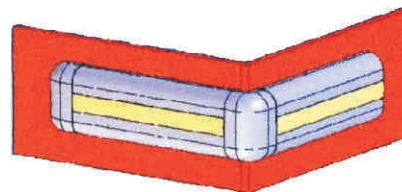

**BARVY 1 / COLOURS #1**

-  **RAL 9010**  
bílá / white
-  **RAL 7040**  
sv. šedá / light grey
-  **RAL 7011**  
tm.šedá / dark grey

**BARVY 2 / COLOURS #2**

-  **RAL 3002**  
červená / red
-  **RAL 7040**  
sv. šedá / light grey
-  **RAL 6029**  
zelená / green
-  **RAL 1023**  
žlutá / yellow
-  **RAL 9010**  
bílá / white
-  **RAL 5005**  
modrá / blue

**BARVNÉ PŘEDVEDENÍ NA OBJEDNÁVKU**  
COLOURFUL DESIGN PER ORDER

**Protinarážecí hrana**  
ANTI-IMPACT EDGE

PROTECTING PROFILE

ČÍSLO / NUMBER:

**10515**

MATERIÁL / MATERIAL:  
BARVA / COLOUR:  
DÉLKA / LENGTH:  
BALENO / PACKING:  
CENA do / PRICE UP TO 100 m:  
CENA nad / PRICE OVER 100 m:

tvrdé PVC / hard PVC  
viz. barvy 1 / see. color #1  
4 000 mm  
6 ks / box

**Barvný pásek k narážecí hraně**  
COLOUR BAND TO IMPACT EDGE

SCREW COVER PROFILE

ČÍSLO / NUMBER:

**10516**

MATERIÁL / MATERIAL:  
BARVA / COLOUR:  
DÉLKA / LENGTH:  
BALENO / PACKING:  
CENA do / PRICE UP TO 100 m:  
CENA nad / PRICE OVER 100 m:

tvrdé+měkké PVC / hard+soft  
viz. barvy 2 / see. color #2  
60 m / role  
paleta / XXX

**Koncový kus k narážecí hraně**  
END PIECE TO IMPACT EDGE

END CAP

ČÍSLO / NUMBER:

**10517**

MATERIÁL / MATERIAL:  
BARVA / COLOUR:  
BALENO / PACKING:  
BALENO / PACKING:  
CENA do / PRICE UP TO 10 ks:  
CENA nad / PRICE OVER 10 ks: