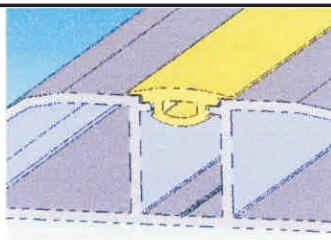

**BARVNÉ PŘEDVEDENÍ NA OBJEDNÁVKU**  
COLOURFUL DESIGN PER ORDER

**Protinarážecí hrana**  
ANTI-IMPACT EDGE

PROTECTING PROFILE

ČÍSLO / NUMBER:

**10515**

MATERIÁL / MATERIAL:  
BARVA / COLOUR:  
DÉLKA / LENGTH:  
BALENO / PACKING:  
CENA do / PRICE UP TO 100 m:  
CENA nad / PRICE OVER 100 m:

tvrdé PVC / hard PVC  
viz. barvy 1 / see. color #1  
4 000 mm  
6 ks / box

**Barvný pásek k narážecí hraně**  
COLOUR BAND TO IMPACT EDGE

SCREW COVER PROFILE

ČÍSLO / NUMBER:

**10516**

MATERIÁL / MATERIAL:  
BARVA / COLOUR:  
DÉLKA / LENGTH:  
BALENO / PACKING:  
CENA do / PRICE UP TO 100 m:  
CENA nad / PRICE OVER 100 m: